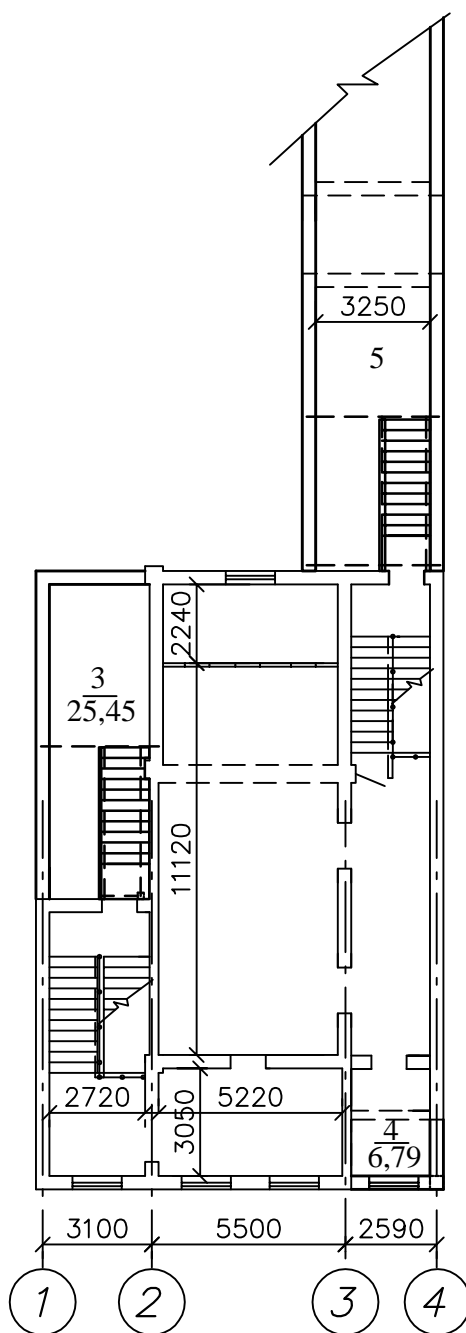

# План 2-го этажа

Инв. #	#	подл.	Исполнил	Швец	Изм.	Кол.уч	Лист	#	дек	Подпись	Дата	Православный приход Божией Матери "Неупиваемая чаша" по ул.5-я Электровозная, 5 в Ленинском районе, г.Челябинска	Стадия	Масса	Масштаб
													П		1:200
													Лист	Листов	
												План 1-го этажа			